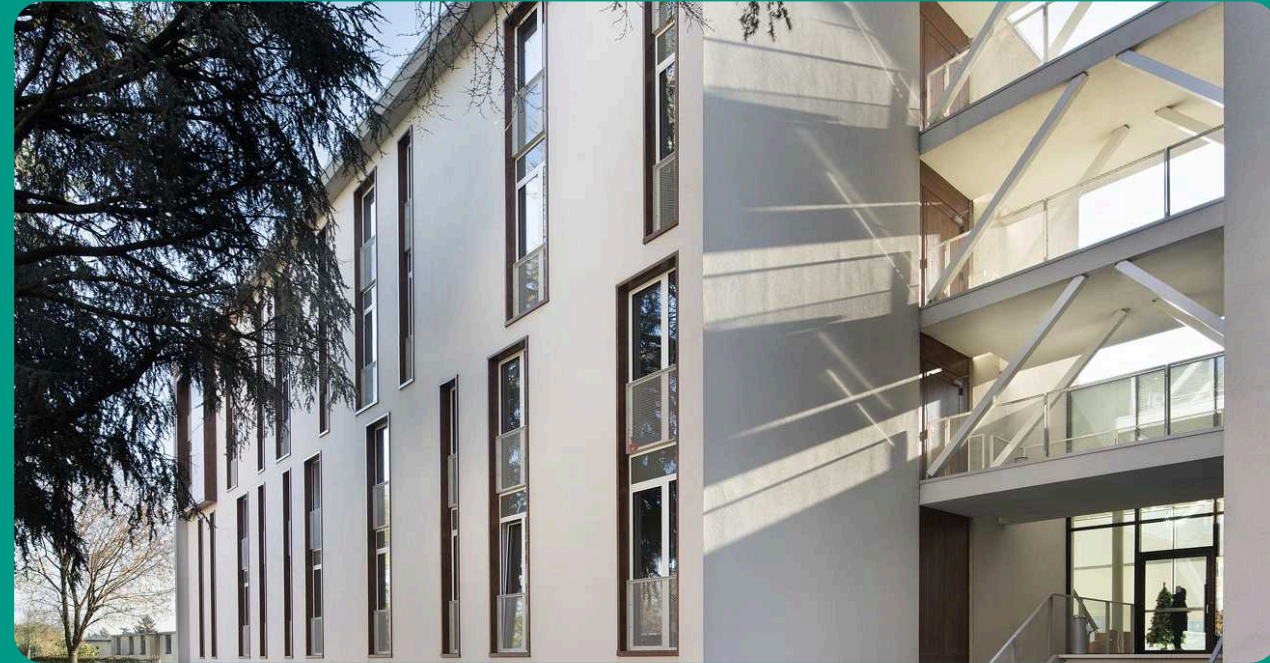

- Brillante riqualificazione completata nel 2015
- Moderno complesso con corte interna, immerso nel verde, sul fiume Lambro.
- 266 posti letto

Posizione

- In prossimità di Città Studi e POLIMI

Servizi

- Giardino privato con portico e area BBQ
- Campo polisportivo per giocare a calcetto, pallavolo e basket
- Servizio delivery Farmacia
- Convenzione con Smart Clinic