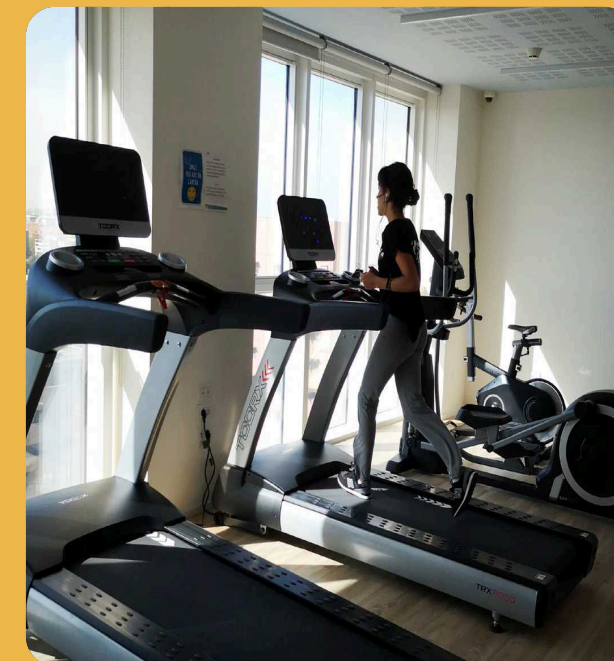

Servizi

- Parco esterno disponibile per giocare a calcio o per altre attività sportive
- Palestra di 300mq all'ultimo piano cielo-terra e vista skyline Milano
- Servizio delivery Farmacia
- Convenzione con Smart Clinic